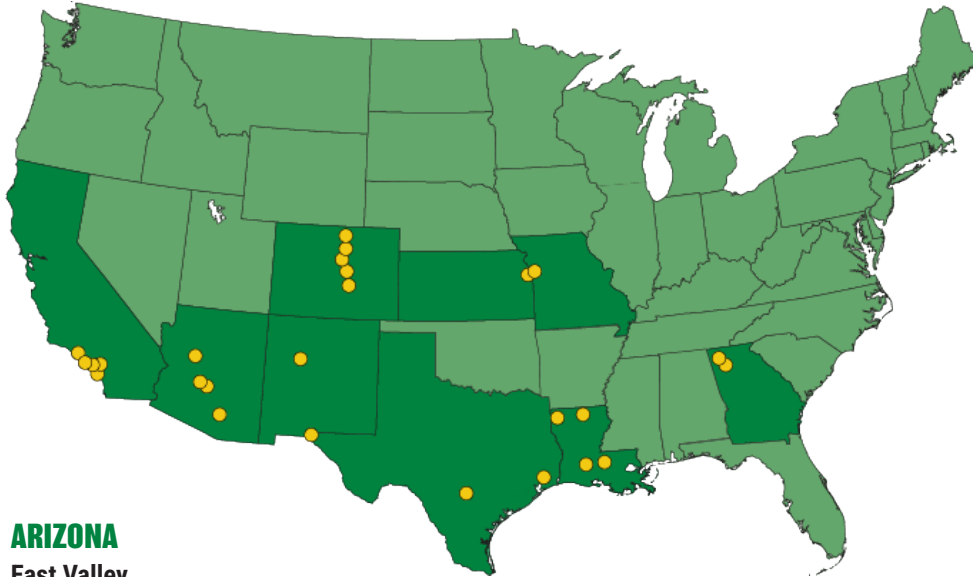

4600 W. Glendale Ave. Glendale, Arizona 85301

P: 602.396.2261 **F:** 602.419.2085

communications@eliteroofingsupply.com

ARIZONA

East Valley

1985 W Tremaine Ave
Gilbert, AZ 85233
T: 480.405.2758 **F:** 480.405.2759