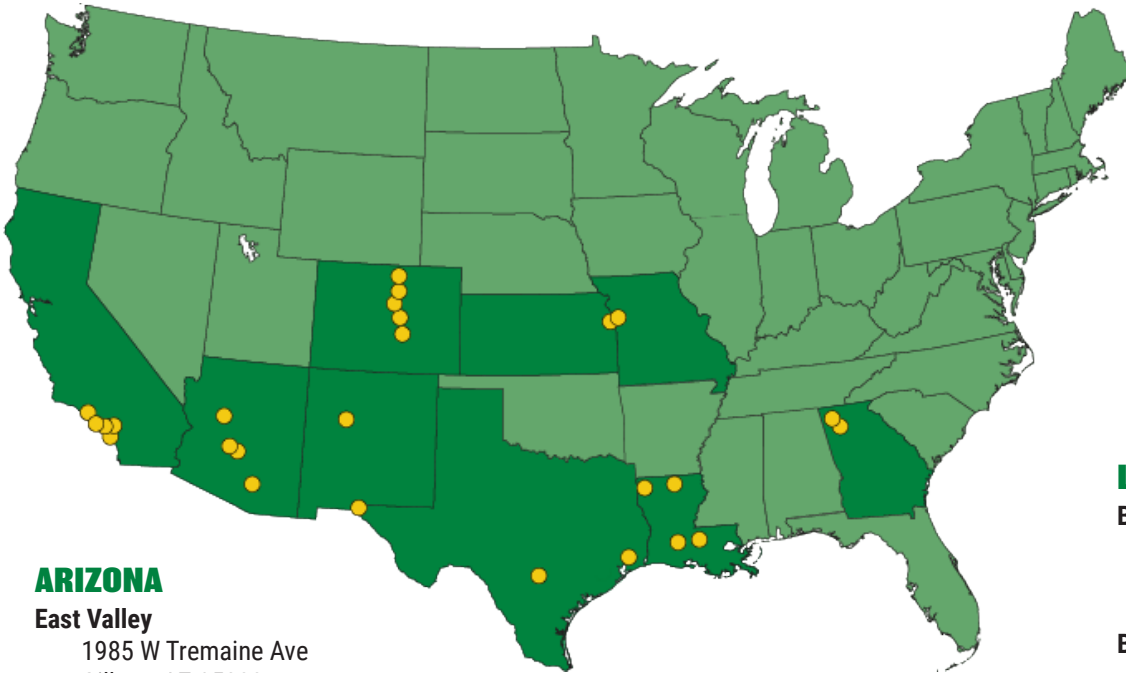

4600 W. Glendale Ave · Glendale, Arizona 85301  
**P** 602.396.2261 **F** 602.419.2085  
[communications@eliteroofingsupply.com](mailto:communications@eliteroofingsupply.com)

**ARIZONA**

**East Valley**

1985 W Tremaine Ave  
 Gilbert, AZ 85233  
**T:** 480.405.2758 **F:** 480.405.2759

**Glendale**

4600 W Glendale Ave  
 Glendale, AZ 85301  
**T:** 602.688.7464 **F:** 602.688.7463

**Prescott**

343 Commercial Way  
 Chino Valley, AZ 86323  
**T:** 928.420.8941 **F:** 928.420.8942