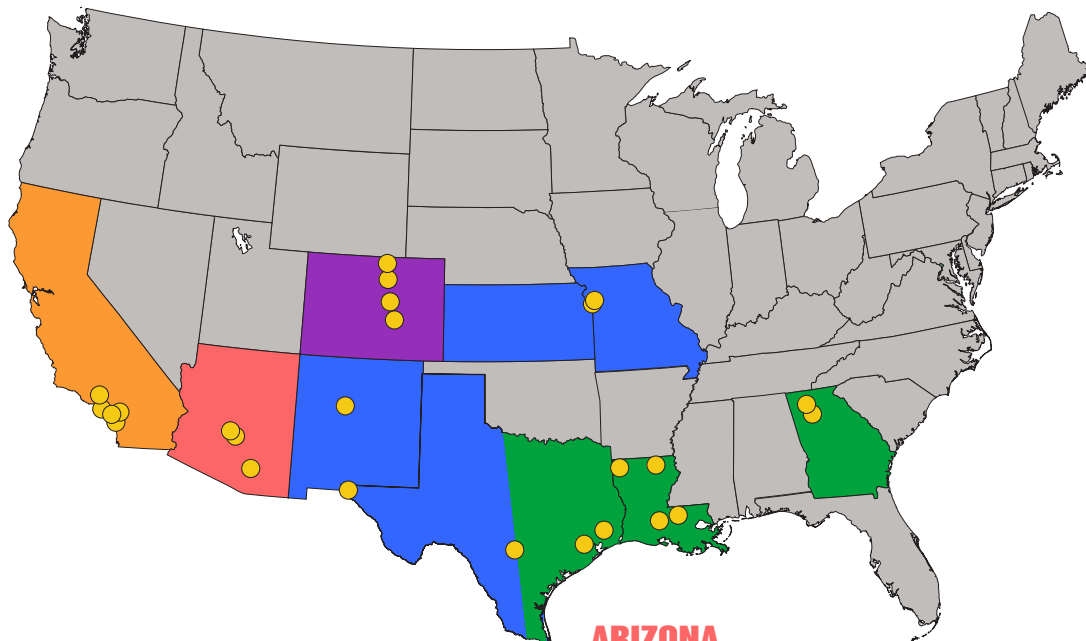

4600 W. Glendale Ave · Glendale, Arizona 85301

P 602.396.2261 F 602.419.2085 E [communications@eliteroofingsupply.com](mailto:communications@eliteroofingsupply.com)

**CALIFORNIA**

**Lynwood**

11570 Wright Rd  
Lynwood, CA 90262

3250 Drennan Industrial Loop North  
Colorado Springs, CO 80910

T: 719.249.2375 F: 719.249.2376

**Denver**

4780 Vasquez Blvd, Denver, CO 80216

T: 303.309.1677 F: 303.309.1678

**Loveland**

5874 Langley Ave, Loveland, CO 80538