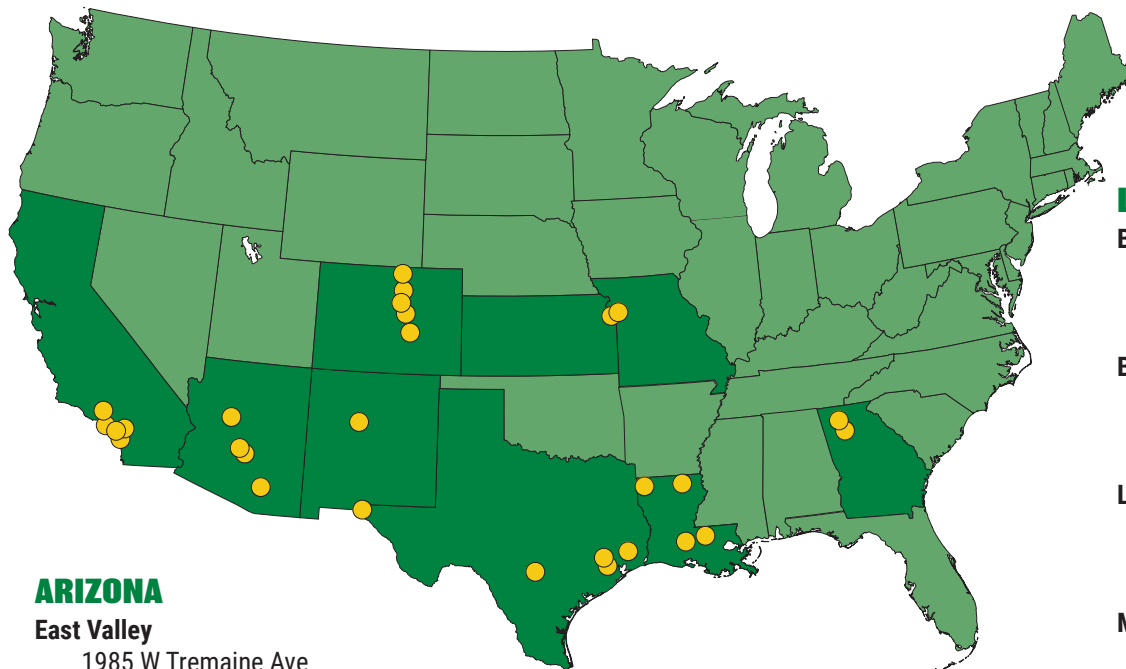

4600 W. Glendale Ave · Glendale, Arizona 85301

P 602.396.2261 **F** 602.419.2085 **E** communications@eliteroofingsupply.com

ARIZONA

East Valley

1985 W Tremaine Ave
Gilbert, AZ 85233
T: 480.405.2758 **F:** 480.405.2759