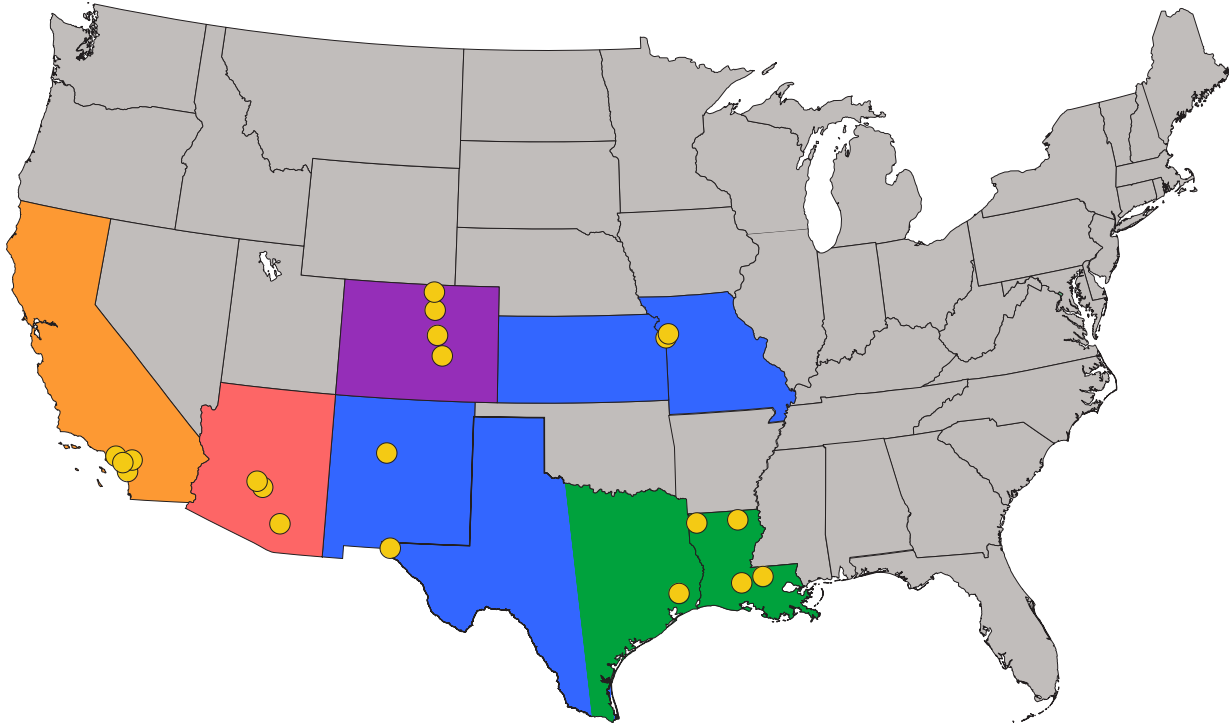

4600 W. Glendale Ave  
Glendale, Arizona 85301

**P** 602.396.2261 **F** 602.419.2085  
**E** communications@eliteroofingsupply.com

**CALIFORNIA**

- Lynwood**  
11570 Wright Rd, Lynwood, CA 90262  
**P:** 310.639.1560 **F:** 310.639.1565
- Norco**  
2685 Hamner Ave, Norco, CA 92860  
**P:** 951.817.2559 **F:** 951.817.2549
- Orange**  
1922 N Main St, Orange, CA 92865  
**P:** 714.279.9187 **F:** 714.283.2856
- San Juan Capistrano**  
33046 Calle Aviado  
San Juan Capistrano, CA 92675  
**P:** 949.669.1620 **F:** 949.669.1621

**ARIZONA**

- East Valley**  
1985 W Tremaine Ave, Gilbert, AZ 85233  
**P:** 480.405.2758 **F:** 480.405.2759
- Glendale**  
4600 W Glendale Ave, Glendale, AZ 85301  
**P:** 602.688.7464 **F:** 602.688.7463
- Tucson**  
5455 S Nogales Hwy, Tucson, AZ 85706  
**P:** 520.526.1036 **F:** 520.526.1037

**COLORADO**

- Colorado Springs**  
3250 Drennan Industrial Loop North  
Colorado Springs, CO 80910  
**P:** 719.249.2375 **F:** 719.249.2376
- Denver**  
4780 Vasquez Blvd, Denver, CO 80216  
**P:** 303.309.1677 **F:** 303.309.1678
- Loveland**  
5874 Langley Ave, Loveland, CO 80538  
**P:** 970.541.7393 **F:** 970.541.7394
- Pueblo**  
451 Santa Fe Dr, Pueblo, CO 81006  
**P:** 719.415.4511 **F:** 719.415.4512